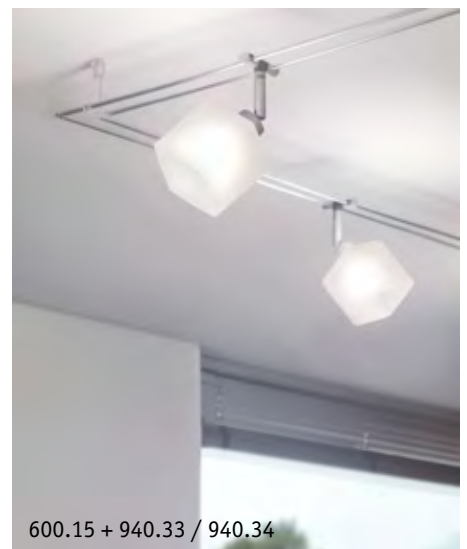

⌘ Matný chrom ☒ Kov
 ⌘ Chrom matowy ☒ Metal
 ⌘ Хром матовый ☒ Металл

Deco ☐ = 142-143

DecoSystem Basicsystem 105 B-D
 incl. 5×20W, GU5,3, <C>
 5×280 lm, 2900 K
 230/12V, 105 VA ⚡
 ±30 mm ↔2,10 m
 EAN 4000870 940334
940.33
 ⌚ 832.53

DecoSystem Basicsystem 150 B-D
 incl. 7×20W, GU5,3, <C>
 7×280 lm, 2900 K
 230/12V, 150 VA ⚡
 ±30 mm ↔2,80 m
 EAN 4000870 940341
940.34
 ⌚ 832.53

600.04 + 940.33 / 940.34

600.06 + 940.33 / 940.34

600.15 + 940.33 / 940.34