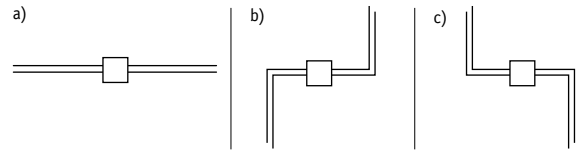

⌘ Matný chrom ☒ Kov
 ⌘ Chrom matowy ☒ Metal
 ⌘ Хром матовый ☒ Металл

Deco ☐ = 142-143

DecoSystem Basicsystem 105 B-D
 incl. 5×20W, GU5,3, <C>
 5×280 lm, 2900 K
 230/12V, 105 VA ⚡
 ±30 mm ↔2,10 m
 EAN 4000870 940334
940.33
 ⌚ 832.53

DecoSystem Basicsystem 150 B-D
 incl. 7×20W, GU5,3, <C>
 7×280 lm, 2900 K
 230/12V, 150 VA ⚡
 ±30 mm ↔2,80 m
 EAN 4000870 940341
940.34
 ⌚ 832.53

600.04 + 940.33 / 940.34

600.06 + 940.33 / 940.34

600.15 + 940.33 / 940.34