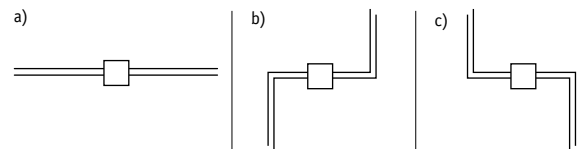

☞ Chrom ☒ Kov
☞ Chrom ☒ Metal
☞ Хром ☒ Металл

Sphere

incl. 3×(2×20W) / 2×10W,
 GU4/G4, ☒
 3× 2×201 lm, 2900 K
 \sphericalangle 30°, 470 cd
 230/12V, 150 VA ☒
 ⚙️ 30 mm ⇔ 1,4 m
 EAN 4000870 976173

976.17

☞ 832.47 20W
☞ 831.15 10W

B-D

Halogen
12V

☞ Chrom ☒ Kov
☞ Chrom ☒ Metal
☞ Хром ☒ Металл

Movie

incl. 4×35W, GU4, ☒
 4×350 lm, 2900 K
 \sphericalangle 30°, 960 cd
 230/12V, 150 VA
 ⚙️ 30 mm ⇔ 2,1 m
 EAN 4000870 951590

951.59

☞ 832.48

B-D