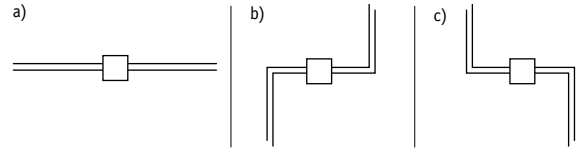

⚙️ Matný chrom 📊 Kov
 ⚙️ Chrom matowy 📊 Metal
 ⚙️ Хром матовый 📊 Металл

Mac²
 incl. 4×35 W, GU5,3, <C>
 4×427 lm, 2900 K
 \sphericalangle 38°, 1250 cd
 230/12V, 150 VA
 ⚙️ 30 mm ↔ 2,1 m
 EAN 4000870 976265
976.26
 ⚡ 833.16

B-D

Halogen 12V

⚙️ Matný chrom/Opál 📊 Kov/Sklo
 ⚙️ Chrom matowy/Opal
 📊 Metal/Szkło
 ⚙️ Хром матовый/Опал
 📊 Металл/Стекло

Sheela S 150
 incl. 4×35 W, GU5,3, <C>
 4×532 lm, 2900 K
 230/12V, 150 VA ⚡
 ⚙️ 30 mm ↔ 1,4 m
 EAN 4000870 975152
975.15
 ⚡ 832.60