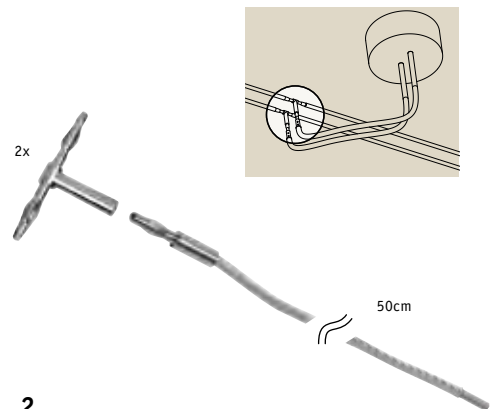

2 Easy Basicsystem 105

max. 105 W
 230/12 V, 105 VA
 ⌀85 mm ⇄79 mm ⇄230 mm ⇄2,1 m
 EAN 4000870 940044
940.04

Matný chrom Kov
 Chrom matowy Metal
 Хром матовый Металл

A++-E

16,5 x 16,5 x 4,0cm

3 Spice Basicsystem 210

max. 30-210 W
 230/12 V, 210 VA
 ⌀30 mm ⌀40 mm ⇄165 mm ⇄165 mm
 ⇄4,30 m
 EAN 4000870 972267
972.26

Matný chrom Kov
 Chrom matowy Metal
 Хром матовый Металл

A++-E

1 Tuč rovná
Listwa prosta
Штанга прямая

max. 300 W
 12 V
 ⌀30 mm ⌀6 mm ⇄1,4 m
 EAN 4000870 972823
972.82

Matný chrom Kov
 Chrom matowy Metal
 Хром матовый Металл

1 Tuč rovná
Listwa prosta
Штанга прямая

12 V
 ⌀30 mm ⌀6 mm ⇄1,4 m
 EAN 4000870 991404
991.40

Chrom Kov
 Chrom Metal
 Хром Металл

2 Sada tyčí pro středové napájení
Zestaw zasilający listwowy
Комплект промежуточной подачи питания, штанги

max. 300 W
 12 V
 ⌀6 mm
 EAN 4000870 991787
991.78

Chrom Kov
 Chrom Metal
 Хром Металл