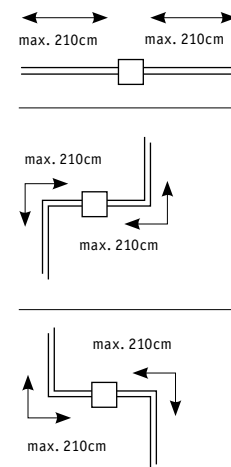

2 Easy Basicsystem 105

max. 105 W
 230/12 V, 105 VA
 ⌀85 mm ⇄79 mm ⇄230 mm ⇄2,1 m
 EAN 4000870 940044
940.04

Matný chrom Kov
 Chrom matowy Metal
 Хром матовый Металл

A++-E

16,5 x 16,5 x 4,0cm

3 Spice Basicsystem 210

max. 30-210 W
 230/12 V, 210 VA
 ⌀30 mm ⌀40 mm ⇄165 mm ⇄165 mm
 ⇄4,30 m
 EAN 4000870 972267
972.26

Matný chrom Kov
 Chrom matowy Metal
 Хром матовый Металл

A++-E

1 Tuč rovná
Listwa prosta
Штанга прямая

max. 300 W
 12 V
 ⌀30 mm ⌀6 mm ⇄1,4 m
 EAN 4000870 972823
972.82

Matný chrom Kov
 Chrom matowy Metal
 Хром матовый Металл

1 Tuč rovná
Listwa prosta
Штанга прямая

12 V
 ⌀30 mm ⌀6 mm ⇄1,4 m
 EAN 4000870 991404
991.40

Chrom Kov
 Chrom Metal
 Хром Металл

2 Sada tyčí pro středové napájení
Zestaw zasilający listwowy
Комплект промежуточной подачи питания, штанги

max. 300 W
 12 V
 ⌀6 mm
 EAN 4000870 991787
991.78

Chrom Kov
 Chrom Metal
 Хром Металл