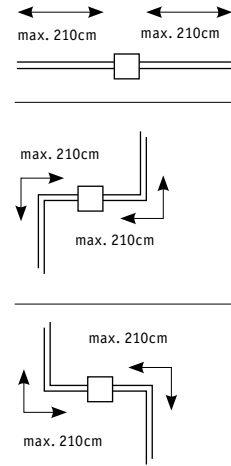

2 Easy Basicsystem 105

max. 105 W
 230/12 V, 105 VA
 ⌀85 mm ⇄79 mm ⇄230 mm ⇄2,1 m
 EAN 4000870 940044
940.04

Matný chrom Kov
 Chrom matowy Metal
 Хром матовый Металл

A++-E

16,5 x 16,5 x 4,0cm

3 Spice Basicsystem 210

max. 30-210 W
 230/12 V, 210 VA
 ⌀30 mm ⌀40 mm ⇄165 mm ⇄165 mm
 ⇄4,30 m
 EAN 4000870 972267
972.26

Matný chrom Kov
 Chrom matowy Metal
 Хром матовый Металл

A++-E

1 Tuč rovná
Listwa prosta
Штанга прямая

max. 300 W
 12 V
 ⌀30 mm ⌀6 mm ⇄1,4 m
 EAN 4000870 972823
972.82

Matný chrom Kov
 Chrom matowy Metal
 Хром матовый Металл

1 Tuč rovná
Listwa prosta
Штанга прямая

12 V
 ⌀30 mm ⌀6 mm ⇄1,4 m
 EAN 4000870 991404
991.40

Chrom Kov
 Chrom Metal
 Хром Металл

2 Sada tyčí pro středové napájení
Zestaw zasilający listwowy
Комплект промежуточной подачи питания, штанги

max. 300 W
 12 V
 ⌀6 mm
 EAN 4000870 991787
991.78

Chrom Kov
 Chrom Metal
 Хром Металл