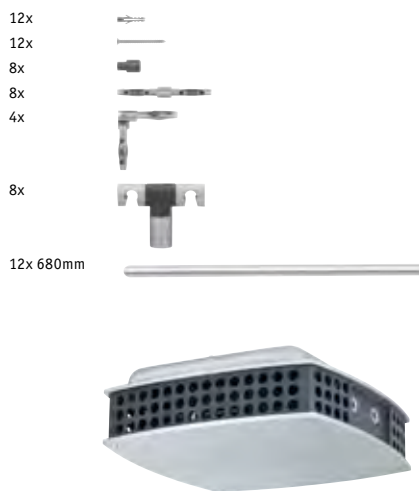

2 Easy Basicsystem 105

max. 105 W
 230/12 V, 105 VA
 ⌀85 mm ⇄79 mm ⇄230 mm ⇄2,1 m
 EAN 4000870 940044
940.04

Matný chrom Kov
 Chrom matowy Metal
 Хром матовый Металл

A++-E

16,5 x 16,5 x 4,0cm

3 Spice Basicsystem 210

max. 30-210 W
 230/12 V, 210 VA
 ⌀30 mm ⌀40 mm ⇄165 mm ⇄165 mm
 ⇄4,30 m
 EAN 4000870 972267
972.26

Matný chrom Kov
 Chrom matowy Metal
 Хром матовый Металл

A++-E

1 Tuč rovná
Listwa prosta
Штанга прямая

max. 300 W
 12 V
 ⌀30 mm ⌀6 mm ⇄1,4 m
 EAN 4000870 972823
972.82

Matný chrom Kov
 Chrom matowy Metal
 Хром матовый Металл

1 Tuč rovná
Listwa prosta
Штанга прямая

12 V
 ⌀30 mm ⌀6 mm ⇄1,4 m
 EAN 4000870 991404
991.40

Chrom Kov
 Chrom Metal
 Хром Металл

2 Sada tyčí pro středové napájení
Zestaw zasilający listwowy
Комплект промежуточной подачи питания, штанги

max. 300 W
 12 V
 ⌀6 mm
 EAN 4000870 991787
991.78

Chrom Kov
 Chrom Metal
 Хром Металл