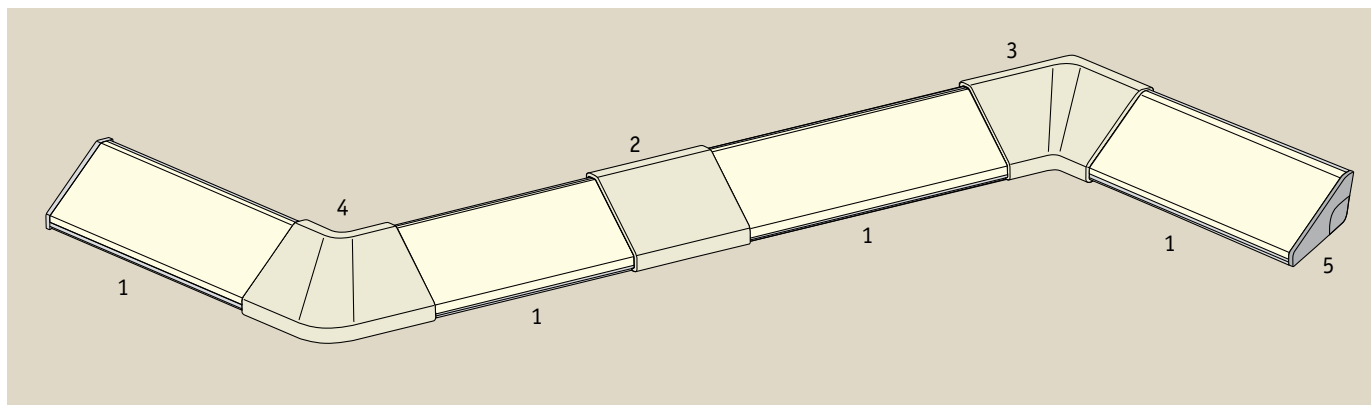

for LED Stripe

2013

**Delta Profil incl. Diffusor 1m**

∅20 mm ∅20 mm ⇄1 m
EAN 4000870 702628

702.62

☞ Hliník/Satén ☐ Hliník/Plast
☞ Alu/Satynowany
☐ Alu/Tworzywo sztuczne
☞ Алюминий/Сатин
☐ Алюминий/Пластмасса

**Delta Profil incl. Diffusor 2m**

∅20 mm ∅20 mm ⇄2 m
EAN 4000870 702611

702.61

☞ Hliník/Satén ☐ Hliník/Plast
☞ Alu/Satynowany
☐ Alu/Tworzywo sztuczne
☞ Алюминий/Сатин
☐ Алюминий/Пластмасса

**Delta Profil Cover**

∅29 ⇄35 ∅5 mm
EAN 4000870 702635

702.63

☞ Satén ☐ Plast
☞ Satynowany ☐ Tworzywo sztuczne
☞ Сатин ☐ Пластмасса

**Delta Profil Inside Corner**

∅21 ⇄35 ∅35 mm
EAN 4000870 702642

702.64

☞ Satén ☐ Plast
☞ Satynowany ☐ Tworzywo sztuczne
☞ Сатин ☐ Пластмасса

**Delta Profil Outside Corner**

∅21 ⇄35 ∅35 mm
EAN 4000870 702659

702.65

☞ Satén ☐ Plast
☞ Satynowany ☐ Tworzywo sztuczne
☞ Сатин ☐ Пластмасса

**Delta Profil End Cap**

∅20 ⇄8 ∅20 mm
EAN 4000870 702666

702.66