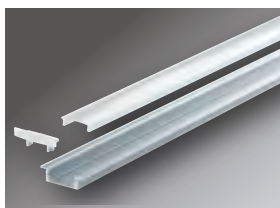

Hliník/Satén Hliník/Plast
 Alu/Satynovaný Alu/Tworzywo sztuczne
 Алюминий/Сатин Алюминий/Пластмасса

for LED Stripe

Floor Profil

- ▶ Montážní profil k osvětlení s LED-pásky docílí půvabné světelné efekty. Vhodný také k použití jako orientační nebo naváděcí osvětlení.
- ▶ Vysoce kvalitní hliníkový profil s krytem odolným vůči vstupu (130 kg pochůzný)
- ▶ Rovnoměrné rozložení světla.
- ▶ K zafrézování do materiálů od tloušťky 12 mm nebo k trvalému slepení do laminátu, dlaždiček a kobercových podlah.
- ▶ Včet. koncových klapek
- ▶ Vhodné nejen pro plovoucí laminátové podlahy
- ▶ Wbudowany profil oświetlenia z paskami LED tworzy wspaniałe efekty świetlne. Może być również stosowane jako światło orientacyjne lub światło prowadzące.
- ▶ Wysokiej jakości aluminiowy profil z wzmocnioną pokrywą (z możliwością wejścia, 130 kg)
- ▶ Równomierne rozsyłanie światła.
- ▶ Do frezowania w materiałach o grubości od 12 mm lub trwałego sklejenia w laminacie, płytkach i wykładzinie dywanowej.
- ▶ Wraz z końcowymi nasadkami
- ▶ Nie nadaje się do płynnych laminatów
- ▶ Встраиваемый профиль для освещения с помощью светодиодных линеек создает впечатляющие световые эффекты. Подходит также для применения в качестве основного света или подсветки.
- ▶ Высококачественный алюминиевый профиль с прочной крышкой (выдерживает нагрузку до 130 кг)
- ▶ Равномерное распределение света.
- ▶ Для фрезерной обработки в материалы толщиной от 12 мм или для прочного склеивания в ламинат, плитку или ковровое покрытие пола.
- ▶ Вкл. концевые колпачки
- ▶ Не подходит для „плавающего“ ламината

Floor Profil 2m

9 ⇄ 2010 ⇄ 27 mm
 EAN 4000870 704097
704.09 new

Floor Profil 1m

9 ⇄ 1010 ⇄ 27 mm
 EAN 4000870 704103
704.10 new