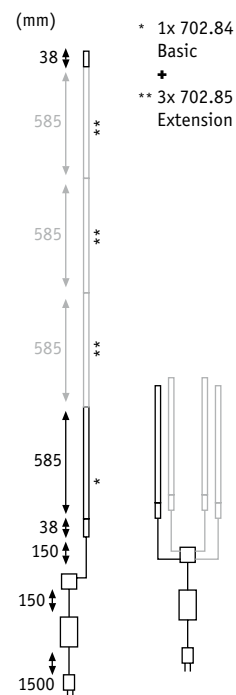

### LinkLight Basic 24V

- ▶ Kompletní sada k osvětlení nízkých skříněk silnými LED
- ▶ Kvalitní hliníkový profil se satinovaným krytem
- ▶ Základní sada je rozšiřitelná o tři další lišty (na max. 4 lišty v jednom systému)
- ▶ Jednoduchá montáž díky upevňovacím sponám a zástrčnému systému
- ▶ Zestaw oświetleniowy do szafek stojących, wyposażony w technologię LED o dużym natężeniu światła
- ▶ Najwyższej jakości profil aluminiowy z satynowaną osłoną
- ▶ Możliwość uzupełnienia zestawu podstawowego o 3 rozszerzenia (maks. 4 listwy w jednym systemie)
- ▶ Łatwy montaż na zaciski i wtyki
- ▶ Полный комплект для подсветки мебели с помощью светосильной светодиодной техники
- ▶ Высококачественный профиль из алюминия с глянцевой крышкой
- ▶ Базовый комплект можно расширить на 3 блока (макс. 4 планки в одной системе)
- ▶ Простой монтаж с помощью клипс и системы, собранной на штепсельных соединениях

**incl. 1x7,5 W**

380 lm, 3000 K  
 $\sphericalangle$  95°, 260 cd  
 230/24 V, 30 VA  
 $\varnothing$ 10  $\leftrightarrow$ 660  $\varnothing$ 22 mm  
 EAN 4000870 702840  
**702.84**

A++-A

LED

On/Off

100%

100%

100%

**incl. 1x7,5 W**

380 lm, 3000 K  
 $\sphericalangle$  94°, 260 cd  
 24 V  
 $\varnothing$ 10  $\leftrightarrow$ 625  $\varnothing$ 22 mm  
 EAN 4000870 702857  
**702.85**

A++-A

LED

100%

100%