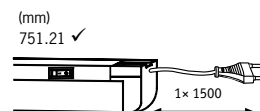

- 🔧 Bílá 📦 Plast
- 🔧 Biały 📦 Tworzywo sztuczne
- 🔧 Белый 📦 Пластмасса

Slimline Micro

- ▶ Energeticky úsporné svítidlo k okamžitému zasunutí, s elektronickým předřadníkem a vestavěným vypínačem
- ▶ Vysoká energetická účinnost
- ▶ Montáž s kluznými segmenty na plocho nebo na stojato; rozebrání svítidla není nutné
- ▶ Energooszczędna, gotowa do podłączenia lampa wyposażona w statecznik elektroniczny i wyłącznik
- ▶ Wysoka wydajność energetyczna
- ▶ Montaż w stopie ślizgowej poziomej lub pionowej; otwieranie obudowy nie jest konieczne
- ▶ Вытчной энергосберегающий светильник с электронным балластом и встроенным переключателем
- ▶ Высокое энергосбережение и мгновенный пуск без мерцаний
- ▶ Монтаж с контактным башмаком плашмя или на ребро; вскрытие корпуса не требуется

incl. 1x6 W, G5, A	A-A	incl. 1x8 W, G5, A	A-A	incl. 1x13 W, G5, A	A-A	incl. 1x21 W, G5, A	A-A
320 lm, 3000 K 240 V ⌀43 ⇄ 269 ↗ 28 mm EAN 4000870 751060 751.06	Energy Saver On/Off 0 sec.	480 lm, 3000 K 240 V ⌀43 ⇄ 345 ↗ 28 mm EAN 4000870 751084 751.08	Energy Saver On/Off 0 sec.	950 lm, 3000 K 240 V ⌀43 ⇄ 574 ↗ 28 mm EAN 4000870 751138 751.13	Energy Saver On/Off 0 sec.	1890 lm, 4000 K 240 V ⌀43 ⇄ 905 ↗ 28 mm EAN 4000870 751213 751.21	Energy Saver On/Off 0 sec.
💡 885.06		💡 885.08		💡 885.13		💡 885.62	

incl. 1x15 W, G13, B	A-B	incl. 1x18 W, G13, A	A-A	incl. 1x30 W, G13, A	A-A	incl. 1x36 W, G13, A*	A*-A
963 lm, 2700 K 220-240 V ⌀36 ⇄ 494 ↗ 64 mm EAN 4000870 750506 750.50	Energy Saver On/Off 0 sec.	1350 lm, 4000 K 220-240 V ⌀36 ⇄ 647 ↗ 64 mm EAN 4000870 750803 750.80	Energy Saver On/Off 0 sec.	2400 lm, 4000 K 220-240 V ⌀36 ⇄ 950 ↗ 64 mm EAN 4000870 750001 750.00	Energy Saver On/Off 0 sec.	3348 lm, 4000 K 220-240 V ⌀36 ⇄ 1256 ↗ 64 mm EAN 4000870 750605 750.60	Energy Saver On/Off 0 sec.
💡 885.15		💡 885.41		💡 885.20		💡 885.50	