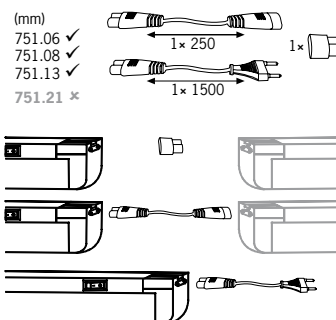

- 🔧 Bílá 📦 Plast
- 🔧 Biały 📦 Tworzywo sztuczne
- 🔧 Белый 📦 Пластмасса

Slimline Micro

- ▶ Energeticky úsporné svítidlo k okamžitému zasunutí, s elektronickým předřadníkem a vestavěným vypínačem
- ▶ Vysoká energetická účinnost
- ▶ Montáž s kluznými segmenty na plocho nebo na stojato; rozebrání svítidla není nutné
- ▶ Energooszczędna, gotowa do podłączenia lampa wyposażona w statecznik elektroniczny i wyłącznik
- ▶ Wysoka wydajność energetyczna
- ▶ Montaż w stopie ślizgowej poziomej lub pionowej; otwieranie obudowy nie jest konieczne
- ▶ Вытчной энергосберегающий светильник с электронным балластом и встроенным переключателем
- ▶ Высокое энергосбережение и мгновенный пуск без мерцаний
- ▶ Монтаж с контактным башмаком плашмя или на ребро; вскрытие корпуса не требуется

Slimline

- ▶ Štíhlé svítidlo k přímému připojení na 230 V
- ▶ S podélným prizmatem k optimálnímu rozptylu světla a na ochranu světelného zdroje
- ▶ S vestavěným vypínačem
- ▶ S elektronickým předřadníkem
- ▶ Jednoduchá montáž za hruškovité otvory
- ▶ Lampa o wąskiej obudowie podłączana bezpośrednio do napięcia 230 V
- ▶ Pryzmatyczna osłona optymalizująca rozchodzenie się światła i chroniąca jego źródło
- ▶ Zintegrowany wyłącznik
- ▶ Elektroniczny stabilizator
- ▶ Prosty montaż dzięki zamocowaniu na zasadzie „dziurki od klucza“
- ▶ Светильник узкоформатный для прямого подключения к 230 В
- ▶ С продольной призмой для оптимального распределения света и защиты ламп
- ▶ С встроенным переключателем
- ▶ С электронным балластом
- ▶ Простой монтаж через глазки