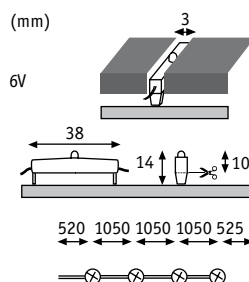

www.paulmann.com/groovelight/all

Special Line GrooveLight Basic

Plast Tworzywo sztuczne Пластмасса

- Rozměry výrobku jsou velmi vhodné pro aktuální rozměry dlaždic.
- Světla lze umístit mezi dlaždicové spáry a také do úzkých 3 mm spár jak vertikálně, tak i horizontálně (kabely lze instalovat diagonálně)
- Základní sadu lze rozšířit na celkem 48 LED-prvků resp. 11 x 93757
- Wymiary produktu doskonale pasują do aktualnych wymiarów płytek.
- Żarówka może być umieszczona pionowo lub poziomo na skrzyżowaniu fug lub w wąskich fugach 3 mm (kable mogą być ułożone po przekątnej)
- Zestaw podstawowy może być rozszerzony o w sumie 48 elementów LED lub 11 x 93757
- Размеры изделия превосходно подходят к актуальным размерам плиток.
- Светильник можно поставить вертикально или горизонтально на скрещении плиток или в узких зазорах всего в 3 мм (кабели могут быть проложены по диагонали)
- Базовый набор можно расширить до макс. 48 светодиодов либо до 11 x 93757

Průhledná Przezroczysty Прозрачный

incl. 4x0,02 W

0,4 lm, 2700 K

incl. ⚡ 3 VA
EAN 4000870 937563
937.56

Special Line GrooveLight Extra

Plast Tworzywo sztuczne Пластмасса

Průhledná Przezroczysty Прозрачный

incl. 4x0,02 W