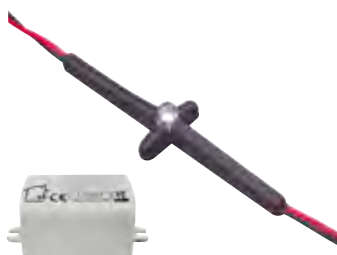

Special Line Crosslight Basic

Plast Tworzywo sztuczne Пластмасса

- ▶ Základní sadu lze rozšířit pomocí doplňkové sady až na 12 světelných bodů
- ▶ Kříž obkládaček lze zabudovat i dodatečně
- ▶ Zestaw bazowy wraz z zestawem uzupełniającym mogą tworzyć nawet 12-punktowe oświetlenie
- ▶ Krzyżyk międzypltytkowy można zamontować w innym terminie
- ▶ Базовый комплект можно расширить дополнительным набором до 12 световых точек
- ▶ Задним числом можно встраивать плиточный крест

Černá Czarny черный

incl. 4x0,275 W
20.000 K

incl. 3,6 VA
EAN 4000870 987681
987.68

Special Line Crosslight Extra

Plast Tworzywo sztuczne Пластмасса

Černá Czarny черный

incl. 4x0,275 W
20.000 K

EAN 4000870 987728
987.72