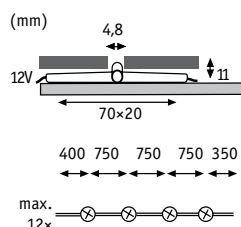

Special Line Crosslight Basic

Plast Tworzywo sztuczne Пластмасса

- ▶ Základní sadu lze rozšířit pomocí doplňkové sady až na 12 světelných bodů
- ▶ Kříž obkládaček lze zabudovat i dodatečně
- ▶ Zestaw bazowy wraz z zestawem uzupełniającym mogą tworzyć nawet 12-punktowe oświetlenie
- ▶ Krzyżyk międzypltytkowy można zamontować w innym terminie
- ▶ Базовый комплект можно расширить дополнительным набором до 12 световых точек
- ▶ Задним числом можно встраивать плиточный крест

Černá Czarny черный

incl. 4x0,275 W
20.000 K

incl. 3,6 VA
EAN 4000870 987681
987.68

Special Line Crosslight Extra

Plast Tworzywo sztuczne Пластмасса

Černá Czarny черный

incl. 4x0,275 W
20.000 K

EAN 4000870 987728
987.72

Trafo/Power Supply = 369-379
Accessories = 363-368