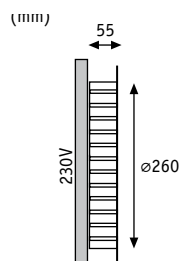

### Special Line House Number Sunset

☒ Nerezová ocel/Polykarbonát Stal szlachetna/poliwęglan **нержавеющая сталь /Поликарбонат**

- ▶ Vč. domovních čísel v optice ušlechtilé oceli
- ▶ Se stmívacím spínačem
- ▶ Provoz přímo s 230 V
- ▶ Velikost domovních čísel 10cm, dle oficiálních předpisů
- ▶ Wraz z numerem domu, wykończenie ze stali nierdzewnej
- ▶ Z włącznikiem zmierzchowym
- ▶ Zasilanie bezpośrednio 230 V
- ▶ Wielkość numeru domu 10 cm, zgodnie z obowiązującymi przepisami
- ▶ Включая номер дома в изысканной стальной оптике
- ▶ Со ступенчатым выключателем для затемнения
- ▶ Работа напрямую от 230 В
- ▶ Размер номера дома 10 см, согласно официальным требованиям

☞ Nerezová ocel/Bílá Stal szlachetna/Biały **нержавеющая сталь /Белый**

**incl. 1x5,6 W** A++-A  
160 lm, 2700 K

EAN 4000870 937914  
**937.91 new**

☞ Nerezová ocel/Bílá Stal szlachetna/Biały **нержавеющая сталь /Белый**

**incl. 1x5,6 W** A++-A  
160 lm, 2700 K

EAN 4000870 937693  
**937.69**