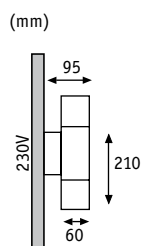

GU10
 836.34 35 W
 836.33 25 W

Special Line Flame

Hliník Alu Алюминий

► Provoz přímo s 230 V

► Zasilanie bezpošrednie 230 V

► Работа напрямую от 230 В

Hliník Alu Алюминий

incl. 1×35 W, D D-E

173 lm, 2900 K
 ∠ 30°, 700 cd

EAN 4000870 937709

937.70

GU10
 836.34 35 W
 836.33 25 W

Special Line Flame

Hliník Alu Алюминий

► Provoz přímo s 230 V

► Zasilanie bezpošrednie 230 V

► Работа напрямую от 230 В

Hliník Alu Алюминий

incl. 2×35 W, D D-E

2×173 lm, 2900 K
 ∠ 30°, 700 cd

EAN 4000870 937716

937.71

Trafo/Power Supply □= 369-379 Accessories □= 363-368