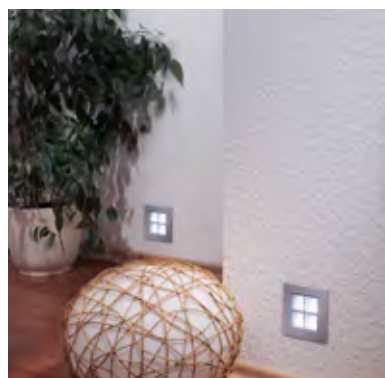

### Special Line IP65 Downlight

☒ Kov/Plast Metal/Tworzywo sztuczne Металл/Пластмасса

- ▶ Montáž možná přímo do 60 mm vestavných krabic
- ▶ Provoz přímo s 230 V
- ▶ Možliwy montaż bezpośredni w puszkach podtynkowych 60 mm
- ▶ Zasilanie bezpośrednie 230 V
- ▶ Монтаж возможен непосредственно во встроенных розетках на 60 мм
- ▶ Работа напрямую от 230 В

### Special Line LED Window 1

☒ Kov Metal Металл