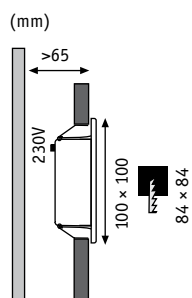

Special Line IP65 Downlight

☒ Kov/Plast Metal/Tworzywo sztuczne Металл/Пластмасса

- Montáž možná přímo do 60 mm vestavných krabic
- Provoz přímo s 230 V
- Možliwy montaż bezpośredni w puszkach podtynkowych 60 mm
- Zasilanie bezpośrednie 230 V
- Монтаж возможен непосредственно во встроенных розетках на 60 мм
- Работа напрямую от 230 В

☞ Nikl satinovaný/Opál Nikiel satynowy/Opal Никель лощёный/Опал

incl. 1×0,25 W ◀ A++-A

8,6 lm, 5000 K
✕ 120°

EAN 4000870 989883

989.88 📦

Special Line LED Window 1

☒ Kov Metal Металл

Special Line LED Window 2

- Díky integrovanému provoznímu přístroji lze připojit přímo na stávající domovní síť (230 V).
- Zintegrowany zasilacz umożliwiający bezpośrednie podłączenie do domowej instalacji elektrycznej (230 V)
- Посредством встроенного исполнительного устройства впрямую подключается к домашней электропроводке (230 В).

☞ Hliník matný Alu mat Алюминиевый матовый

incl. 1×2 W ◀ A++-A

6500 K
✕ 160°, 1,5 cd

EAN 4000870 994979

994.97

incl. 1×2 W ◀ A++-A

6500 K
✕ 160°, 1,5 cd

EAN 4000870 994986

994.98