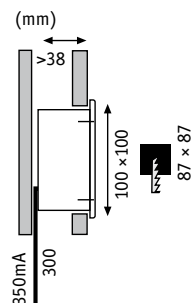

Special Line Wall LED Cross

Hliník Alu Алюминий

- ▶ Dodává se vč. montážního rámu
- ▶ W zestawie rama montażowa
- ▶ В объем поставки входит монтажная рамка

Hliník kartáčovaný Alu satynowane Алюминий брашированный

incl. 1x4 W A++-A
50 lm, 3000 K

incl. ⚡ 6 VA
EAN 4000870 937525
937.52

Special Line Wall LED Quadro

Hliník Alu Алюминий

- ▶ Dodává se vč. montážního rámu
- ▶ W zestawie rama montażowa
- ▶ В объем поставки входит монтажная рамка