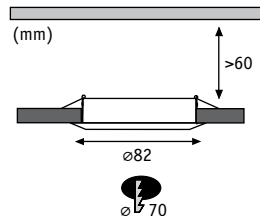

Premium Line IP65

Hliník Alu Алюминий

- Chráněno proti stříkající vodě a proudu vody (IP65)
- Ochrona przed rozpryskami i strumieniem wody (IP65)
- С защитой от водяных брызг и струй (IP65)