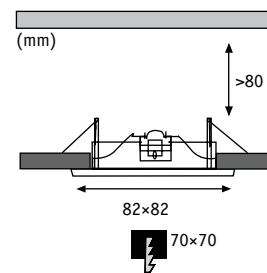

☞ Bílá Biały Белый

| | | |
|---------------------------|-------------------------------|-------------------------------|
| max. 1×35 W <A++-E | incl. 1×35 W, <C> <B-D | incl. 3×35 W, <C> <B-D |
| 430 lm, 2900 K | 430 lm, 2900 K | 3×430 lm, 2900 K |
| ∠ 38°, 1100 cd | ∠ 38°, 1100 cd | ∠ 38°, 1100 cd |
| incl. ⚡ 70 VA | incl. ⚡ 70 VA | incl. ⚡ 105 VA |
| EAN 4000870 937280 | EAN 4000870 925287 | EAN 4000870 937297 |
| 937.28 📦 | 925.28 | 937.29 |

☞ Kartáčované železo Żelazo szcztokowane Железо шероховатое

| | |
|---------------------------|-------------------------------|
| max. 1×35 W <A++-E | incl. 3×35 W, <C> <B-D |
| 3×430 lm, 2900 K | 3×430 lm, 2900 K |
| ∠ 38°, 1100 cd | ∠ 38°, 1100 cd |
| incl. ⚡ 105 VA | incl. ⚡ 105 VA |
| EAN 4000870 937266 | EAN 4000870 937273 |
| 937.26 📦 | 937.27 |