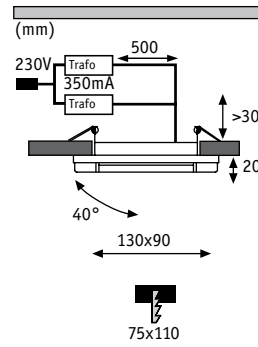

Premium Line Linear LED

Hliník Alu Алюминий

- S touto LED inovací vestavbových svítidel můžete dokonale nasvítit své obytné místnosti
- S volitelným montážním kroužkem vystačí svítidlo zcela bez zápusné hloubky
- Innowacyjne wbudowane lampy diodowe pozwalają na perfekcyjne oświetlenie pomieszczeń mieszkalnych
- Pierścień montażowy sprawia, że lampa ma zerową głębokość zabudowy
- Идеальное освещение жилых комнат с помощью представленных новых встроенных светодиодных светильников
- С дополнительно заказываемым монтажным кольцом светильник вообще не требует глубины монтажа.

Matný chrom Chrom matowy Хром матовый

incl. 1x6 W A++-A
380 lm, 3000 K
∠ 30°, 435 cd
incl. 6 VA
EAN 4000870 925140
925.14

Premium Line Linear LED

Hliník Alu Алюминий

Matný chrom Chrom matowy Хром матовый

EAN 4000870 925157
925.15