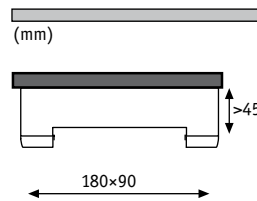

Premium Line Linear LED

Hliník Alu Алюминий

- S touto LED inovací vestavbových svítidel můžete dokonale nasvítit své obytné místnosti
- S volitelným montážním kroužkem vystačí svítidlo zcela bez zápusné hloubky
- Innowacyjne wbudowane lampy diodowe pozwalają na perfekcyjne oświetlenie pomieszczeń mieszkalnych
- Pierścień montażowy sprawia, że lampa ma zerową głębokość zabudowy
- Идеальное освещение жилых комнат с помощью представленных новых встроенных светодиодных светильников
- С дополнительно заказываемым монтажным кольцом светильник вообще не требует глубины монтажа.

Matný chrom Chrom matowy Хром матовый

incl. 1x6 W A++-A
380 lm, 3000 K
∠ 30°, 435 cd
incl. 6 VA
EAN 4000870 925140
925.14

Premium Line Linear LED

Hliník Alu Алюминий

Matný chrom Chrom matowy Хром матовый

EAN 4000870 925157
925.15