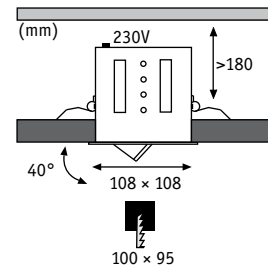

GU10
Ø 281.54

Premium Line Cardano LED 230V GU10

☒ Kov Metal Металл

☞ Matně bílý | Biel matowa | Белый матовый

incl. 1×4 W, Ⓜ A | Ⓜ A+-E
150 lm, 3000 K
☞ 25°, 800 cd

EAN 4000870 926673
926.67 new

incl. 2×4 W, Ⓜ A | Ⓜ A+-E
2×150 lm, 3000 K
☞ 25°, 800 cd