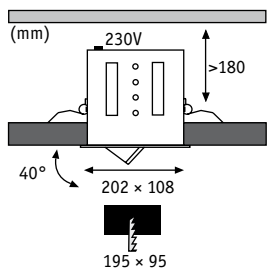

☒ Trafo/Power Supply ☐= 369-379
☒ Accessories ☐= 363-368