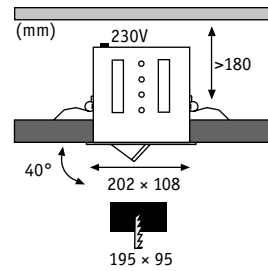

Premium Line Cardano LED 230V GU10

☒ Kov Metal Металл

☞ Matně bílý | Biel matowa | Белый матовый

incl. 1×4 W, Ⓜ A | Ⓜ A+-E
150 lm, 3000 K
☞ 25°, 800 cd

EAN 4000870 926673
926.67 new

incl. 2×4 W, Ⓜ A | Ⓜ A+-E
2×150 lm, 3000 K
☞ 25°, 800 cd

EAN 4000870 926680
926.68 new

☞ Titanová | Titan | Титан

incl. 1×4 W, Ⓜ A | Ⓜ A+-E
150 lm, 3000 K
☞ 25°, 800 cd

EAN 4000870 926666
926.66 new

incl. 2×4 W, Ⓜ A | Ⓜ A+-E
2×150 lm, 3000 K
☞ 25°, 800 cd

EAN 4000870 926642
926.64 new

☒ Trafo/Power Supply ☐= 369-379
☒ Accessories ☐= 363-368