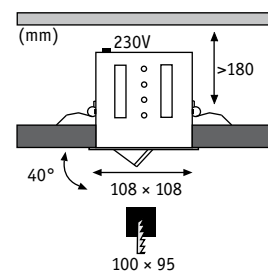

☞ Titanová | Titan | Титан

incl. 1×4 W, Ⓜ A | Ⓜ A+-E
150 lm, 3000 K
☞ 25°, 800 cd

EAN 4000870 926666
926.66 new

incl. 2×4 W, Ⓜ A | Ⓜ A+-E
2×150 lm, 3000 K
☞ 25°, 800 cd

EAN 4000870 926642
926.64 new