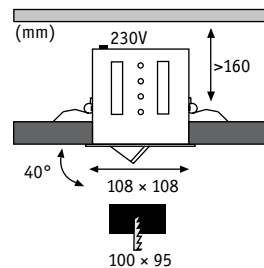

GU10
Q 836.35

Premium Line Cardano

☒ Kov Metal Металл

☞ Titanová Titan Титан

incl. 1×50 W, ☒ D | ☒ D-E
292 lm, 2900 K
☒ 30°, 800 cd

EAN 4000870 753019
753.01

☞ Titanová Titan Титан

incl. 2×50 W, ☒ D | ☒ D-E
2×292 lm, 2900 K
☒ 30°, 800 cd

EAN 4000870 753026
753.02

☞ Titanová Titan Титан

incl. 3×50 W, ☒ D | ☒ D-E
3×292 lm, 2900 K
☒ 30°, 800 cd

EAN 4000870 753033
753.03