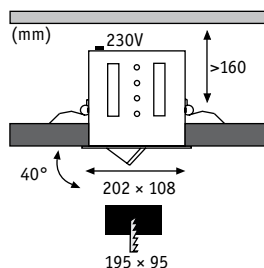

GU10
Q 836.35

Premium Line Cardano

☒ Kov Metal Металл

☞ Titanová Titan Титан

incl. 1×50 W, ☒ D | ☒ D-E
292 lm, 2900 K
☒ 30°, 800 cd

EAN 4000870 753019
753.01

☞ Titanová Titan Титан

incl. 2×50 W, ☒ D | ☒ D-E
2×292 lm, 2900 K
☒ 30°, 800 cd

EAN 4000870 753026
753.02

☞ Titanová Titan Титан

incl. 3×50 W, ☒ D | ☒ D-E
3×292 lm, 2900 K
☒ 30°, 800 cd

EAN 4000870 753033
753.03