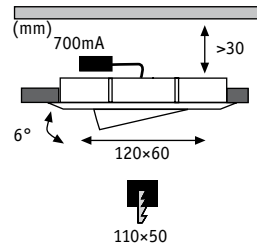

Premium Line Plainly

Hliník Alu Алюминий

Hliník soustružený tłoczone aluminium aluminiowa spirala

incl. 3x7 W A++-A
3x400 lm, 2700 K

incl. 21 VA
EAN 4000870 926734
926.73 new

000

Premium Line LED Drilled Alu Duo

Hliník Alu Алюминий

Hliník kartáčovaný Alu satynowane Алюминий брашированный

incl. 1x (2x3 W) A++-A
3000 K
8°, 2x2500 cd
incl. 9 VA
EAN 4000870 925379
925.37