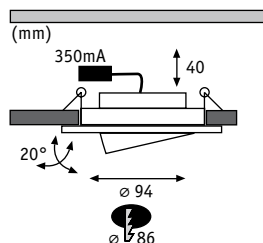

incl. 3×3 W

A++-A

3000 K
∠ 30°, 720 cd
incl. 9 VA

EAN 4000870 925324
925.32

000

Premium Line LED Aria round

Hliník Alu **Алюминий**

Hliník kartáčovaný Alu satynované Алюминий брашированный