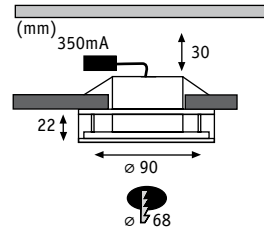

**Premium Line Liro LED round**

Hliník/Akryl Alu/Akryl Алюминий/Акрил

Hliník kartáčovaný/Čirá Alu satynowane/Przezroczysty Алюминий брашированный/Прозрачный

**incl. 1x3 W**

A++-A

3000 K  
 45°, 320 cd

EAN 4000870 925409  
**925.40**