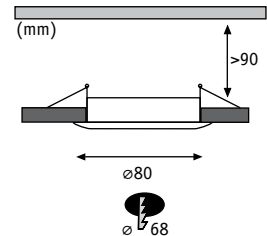

Hliník soustružený tłoczzone aluminium алюминовая спираль

max. 1×40 W <A++-E> **incl. 3×35 W,** <C> <B-D>
 3×430 lm, 2900 K
 \sphericalangle 38°, 1100 cd
 incl. \sphericalangle 105 VA
 EAN 4000870 926277 **926.27**
 EAN 4000870 925232 **925.23**

Hliník soustružený tłoczzone aluminium алюминовая спираль

max. 1×40 W <A++-E> **incl. 3×40 W,** <D> <D-E>
 3×300 lm, 2900 K
 \sphericalangle 30°, 900 cd
 EAN 4000870 926284 **926.28**
 EAN 4000870 926291 **926.29**