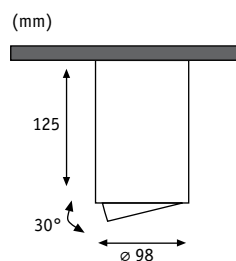

925.47

Premium Line Barrel

Hliník Alu Алюминий

Matně bílý Biel matowa Белый матовый

incl. 1×6 W A++-A

420 lm, 2700 K

∠ 30°, 780 cd

incl. 9 VA