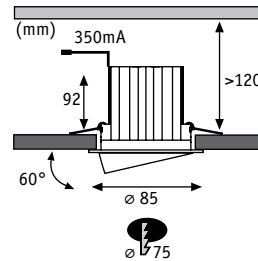

Premium Line Daz LED

Kov/Hliník zinek Metal/Aluminium Cynk Metall/Алюминий Цинк

- Vylepšený světelný komfort díky neoslňujícímu vestavbovému osvětlení pro základní a nepřímé osvětlení místností.
- Neoslňující – bez přímého pohledu do světelného bodu
- Poprawiony komfort oświetlenia poprzez chroniące przed olśnieniem oprawy oświetleniowe do ogólnego i pośredniego oświetlenia pomieszczenia
- Bez efektu olśnienia - brak bezpośredniego widoku punktu świetlnego
- Улучшенный комфорт благодаря неслепящим встроенным светильникам для основного и непрямого освещения помещения.
- Неслепящий свет - напрямую источник света невиден

☞ Matně bílý Biel matowa Белый матовый

incl. 1x13 W A++-A
1000 lm, 2700 K
✕ 24°
incl. 15 VA
EAN 4000870 926420
926.42 new

Premium Line Daz LED

Kov/Hliník zinek Metal/Aluminium Cynk Metall/Алюминий Цинк

- Vylepšený světelný komfort díky neoslňujícímu vestavbovému osvětlení pro základní a nepřímé osvětlení místností.
- Neoslňující – bez přímého pohledu do světelného bodu
- Poprawiony komfort oświetlenia poprzez chroniące przed olśnieniem oprawy oświetleniowe do ogólnego i pośredniego oświetlenia pomieszczenia
- Bez efektu olśnienia - brak bezpośredniego widoku punktu świetlnego
- Улучшенный комфорт благодаря неслепящим встроенным светильникам для основного и непрямого освещения помещения.
- Неслепящий свет - напрямую источник света невиден

☞ Hliník soustružený tłoczone aluminium aluminiowa spirala

incl. 1x13 W A++-A
1000 lm, 2700 K
✕ 24°
incl. 15 VA
EAN 4000870 926444
926.44 new

Trafo/Power Supply ☐= 369-379
Accessories ☐= 363-368