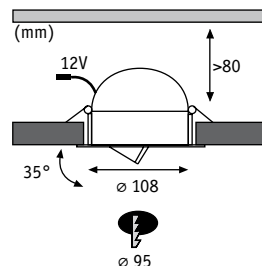

☞ Matně bílý/Černá Biel matowa/Czarny Белый матовый/черный

incl. 3x35 W, <C> B-D
 3x430 lm, 2900 K
 \sphericalangle 38°, 900 cd
 incl. ⊕ 105 VA
 EAN 4000870 926826
926.82 new

incl. 6x35 W, <C> B-D
 6x430 lm, 2900 K
 \sphericalangle 38°, 900 cd
 incl. ⊕ 2x105 VA
 EAN 4000870 926833
926.83 new