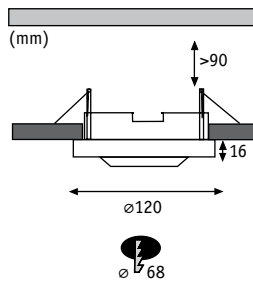

GU10
800.36

Premium EBL Single Layer

Sklo Szkło Стекло

Hliník Alu Алюминий

incl. 3×40 W, D D-E
3×300 lm, 2900 K
30°, 900 cd

EAN 4000870 927250

927.25 new

GU10
800.36

Premium EBL Single Shell

Sklo Szkło Стекло

Hliník Alu Алюминий

incl. 3×40 W, D D-E
3×300 lm, 2900 K
30°, 900 cd

EAN 4000870 927243

927.24 new

Trafo/Power Supply = 369-379 Accessories = 363-368