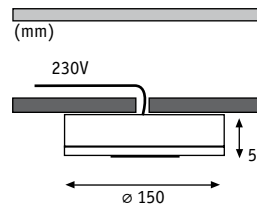

**Premium Line Whirl LED**

Hliník/Akryl Alu/Akryl Алюминий/Акрил

Matný chrom/Satén Chrom matowy/Satynowany Хром матовый/Сатин

**incl. 1×6 W** <A++-A  
450 lm, 3000 K

**incl. 3×6 W** <A++-A  
450 lm, 3000 K

incl. ⚡ 6 VA  
EAN 4000870 925355  
**925.35**

incl. ⚡ 18 VA  
EAN 4000870 925430  
**925.43**

**Premium Line Whirl LED**

Hliník/Akryl Alu/Akryl Алюминий/Акрил

Hliník soustružený/Satén tłoczone aluminium/Satynowany aluminiowa spirala/Сатин