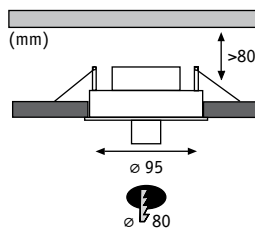

G9
800.31 33 W
800.30 20 W

DecoSystems Basis Halogen 230V

Hliník Alu Алюминий

► Včetně adaptéru z E27 (na G9)

► Z adaptérem E27 (na G9)

► Вкл. адаптер E27 (на G9)