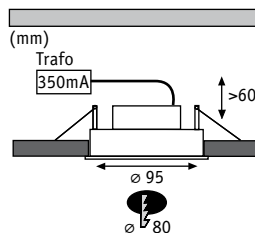

*Nakombinujte si sami svůj osobní systém světel
Stwórz sobie sam własny system oświetlenia
Составьте сами собственную световую систему*