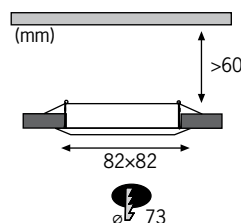

Quality Line Hexa

Kov Metal Металл

Kartáčované železo Żelazo szcztokowane Железо шероховатое

incl. 3×20 W, C B-D
3×160 lm, 2900 K
∠ 60°, 450 cd
incl. 60 VA
EAN 4000870 995938
995.93

incl. 5×20 W, C B-D
5×160 lm, 2900 K
∠ 60°, 450 cd
incl. 105 VA
EAN 4000870 995976
995.97

Chrom Chrom Хром

incl. 3×20 W, C B-D
3×160 lm, 2900 K
∠ 60°, 450 cd
incl. 60 VA
EAN 4000870 995914
995.91

Quality Line Quadro

Kov Metal Металл

Kartáčované železo Żelazo szcztokowane Железо шероховатое

incl. 3×20 W, C B-D
3×145 lm, 2900 K
∠ 60°, 450 cd
incl. 60 VA
EAN 4000870 995433
995.43

incl. 5×20 W, C B-D
5×145 lm, 2900 K
∠ 60°, 450 cd
incl. 105 VA
EAN 4000870 995471
995.47

Chrom Chrom Хром

incl. 3×20 W, C B-D
3×145 lm, 2900 K
∠ 60°, 450 cd
incl. 60 VA
EAN 4000870 995419
995.41

incl. 5×20 W, C B-D
5×145 lm, 2900 K
∠ 60°, 450 cd
incl. 105 VA
EAN 4000870 995457
995.45