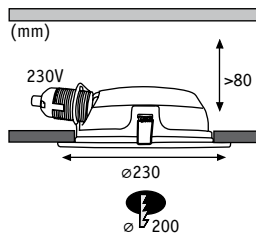

GU10
836.35

Quality Line Halogen 230V GU10 51mm Kov Metal **Металл**

Bílá Biały Белый

incl. 4x50W,

4x292 lm, 2900 K
30°, 800 cd

EAN 4000870 989166
989.16

Kartáčované železo Żelazo szorstkowane Железо шероховатое

incl. 4x50W,

4x292 lm, 2900 K
30°, 800 cd

EAN 4000870 989197
989.19

E27
892.39

Quality Line Energy Saving 230V E27 Kov/Sklo Szkło/Metal **Металл/Стекло**

Bílá Biały Белый

incl. 2x15W,

2x950 lm, 2700 K