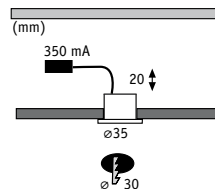

935.50

Micro Line Mini LED

Hliník Alu Алюминий

Chrom Chrom Хром

incl. 5×1 W A++-A

60 lm, 2700 K

✕ 75°, 45 cd

incl. 6 VA