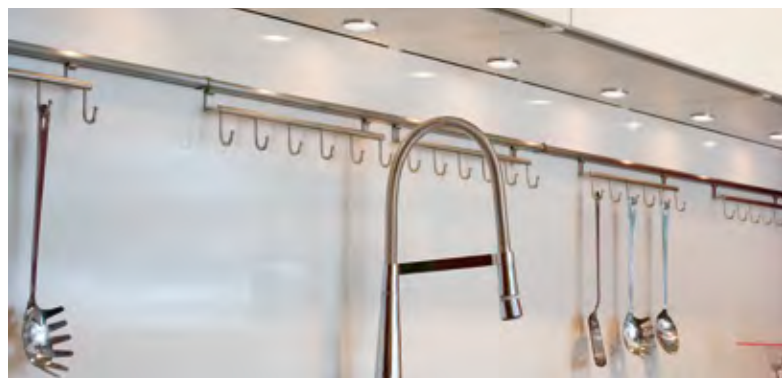

935.50

Micro Line Mini LED

Hliník Alu Алюминий

Chrom Chrom Хром

incl. 5×1 W A++-A

60 lm, 2700 K

✕ 75°, 45 cd

incl. 6 VA