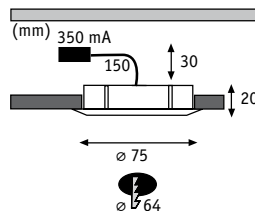

Nikl matný Nikiel matowy Никель матовый

incl. 1×3,6 W A++-A

240 lm, 2700 K

∠ 25°, 1216 cd

EAN 4000870 926031

926.03

Micro Line HighPower LED

Hliník Alu Алюминий