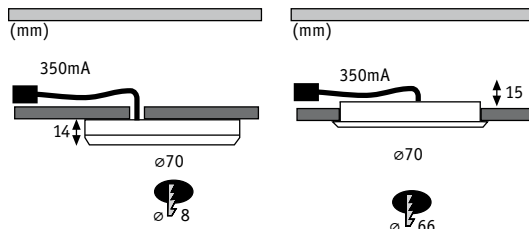

∠ 120°

incl. 12 VA

EAN 4000870 935460

935.46

Micro Line LED Platy

Kov Metal Металл

☞ **Hliník Alu Алюминий**

incl. 3×3 W A++-A