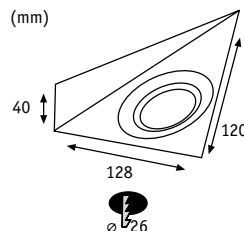

G4
 831.15 10W
 831.17 20W

Micro Line 12V

Kov Metal Металл

Kartáčované železo Żelazo szcnotkowane Железо шероховатое

incl. 3x20W, C B-D
 3x254 lm, 2900 K

incl. 70VA
 EAN 4000870 984291
984.29

Micro Line LED Triangle

Kov/Szklo Metal/Sztko Металл/Стекло

Kartáčované železo Żelazo szcnotkowane Железо шероховатое

incl. 3x1W A++-A
 34 lm, 2700 K
 $\angle 120^\circ$
 incl. 12VA
 EAN 4000870 985182
985.18