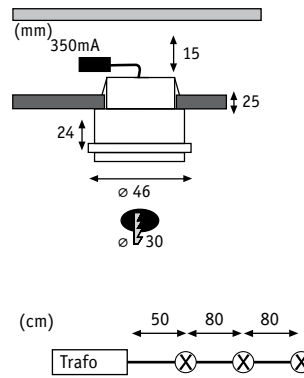

Star Line 12V

Kov Metal Metall

Chrom Chrom Хром

incl. 10×10 W, <C> B-D

10×95 lm, 2900 K

incl. 105 VA

EAN 4000870 985618

985.61

Kartáčované železo Żelazo szczotkowane Железо шероховатое

incl. 10×10 W, <C> B-D

10×95 lm, 2900 K

incl. 105 VA

EAN 4000870 985410

985.41

Star Line Step

Kov Metal Metall