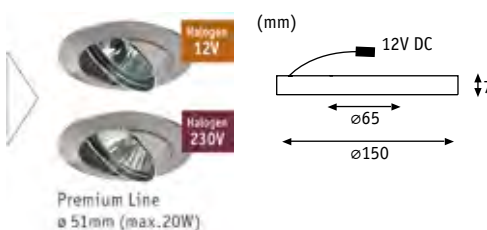

Star Shine Dekor

Průhledná / Przezroczysty / Прозрачный

incl. 1×1 W

50 lm, 2700 K

EAN 4000870 938027

938.02 new

Trafo/Power Supply = 369-379
Accessories = 363-368