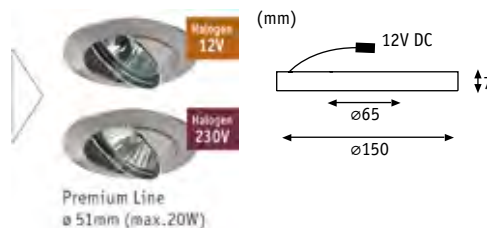

GU10
282.72

Star Line LED Ring Set Shine

Průhledná / Przezroczysty / Прозрачный

incl. 3×4,5 W / 3×1 W, <A> <A++-A> <A+-E>

3×(230+50) lm, 2700 K

∠ 38°, 550 cd

incl. 7 VA

EAN 4000870 938041

938.04 new

Star Shine Dekor

Akryl / Akryl / Акрил

Průhledná / Przezroczysty / Прозрачный

incl. 1×1 W

50 lm, 2700 K

EAN 4000870 938034

938.03 new