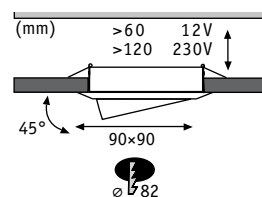

2Easy Spot-Set Premium

Hliník Alu Алюминий

Hliník soustružený tlóczone aluminium alumineвая спираль

EAN 4000870 925942
925.94

2Easy Spot-Set Premium

Hliník Alu Алюминий

Hliník soustružený tlóczone aluminium alumineвая спираль