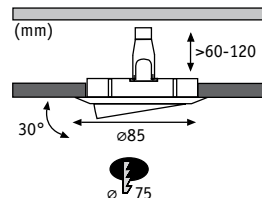

2Easy Spot-Set Premium

Hliník Alu Алюминий

Hliník soustružený tlóczone aluminium alumineвая спираль

EAN 4000870 925942
925.94

2Easy Spot-Set Premium

Hliník Alu Алюминий

Hliník soustružený tlóczone aluminium alumineвая спираль

EAN 4000870 925959
925.95

2Easy Spot-Set Premium

Hliník Alu Алюминий

Hliník soustružený tlóczone aluminium alumineвая спираль

EAN 4000870 965283
965.28

2Easy Spot-Set Premium

Hliník Alu Алюминий

Hliník Alu Алюминий

EAN 4000870 925966
925.96

Basic □= 361-362