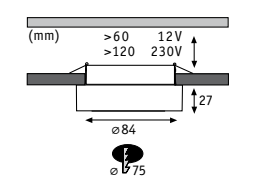

EAN 4000870 925959
925.95

2Easy Spot-Set Premium

Hliník Alu Алюминий

Hliník soustružený tlóczone aluminium alumineвая спираль

EAN 4000870 965283
965.28

2Easy Spot-Set Premium

Hliník Alu Алюминий

Hliník Alu Алюминий