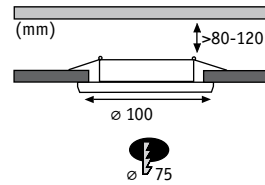

2Easy Spot-Set Premium

☒ Hliník zinek Aluminium Cynk Алюминий Цинк

🌀 Bílá Biały Белый

🌀 Kartáčované železo Żelazo szorstkowane Железо шероховатое

🌀 Chrom Chrom Хром

EAN 4000870 997468
997.46

EAN 4000870 997475
997.47

EAN 4000870 997482
997.48

2Easy Spot-Set Premium

☒ Sklo/Nerezová ocel Szkło/Stal szlachetna Стекло/нержавеющая сталь

🌀 Satén/Chrom Satynowany/Chrom Сатин/Хром

EAN 4000870 965306
965.30

2Easy Spot-Set Premium

☒ Sklo/Nerezová ocel Szkło/Stal szlachetna Стекло/нержавеющая сталь

🌀 Satén/Chrom Satynowany/Chrom Сатин/Хром

EAN 4000870 965313
965.31

2Easy Spot-Set Premium

☒ Hliník zinek/Sklo Aluminium Cynk/Szkło Алюминий Цинк/Стекло

🌀 Chrom/Černá/Dvoubarevná Chrom/Czarny/Dichroiczne Хром/черный/Дихроичный

EAN 4000870 926635
926.63