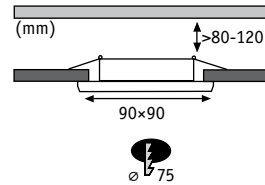

EAN 4000870 997482
997.48

2Easy Spot-Set Premium

☒ Sklo/Nerezová ocel Szkło/Stal szlachetna Стекло/нержавеющая сталь

🌀 Satén/Chrom Satynowany/Chrom Сатин/Хром

EAN 4000870 965306
965.30

2Easy Spot-Set Premium