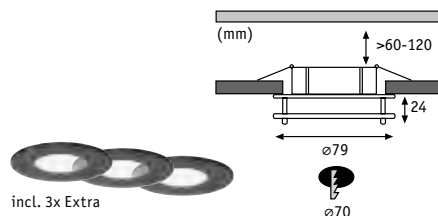

2Easy Spot-Set Premium

☒ Sklo/Nerezová ocel Szkło/Stal szlachetna Стекло/нержавеющая сталь

🌀 Satén/Chrom Satynowany/Chrom Сатин/Хром

EAN 4000870 965313
965.31