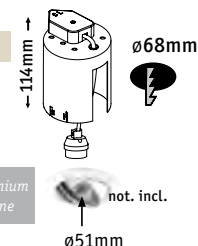

Premium Line

not. incl.

Ø51mm