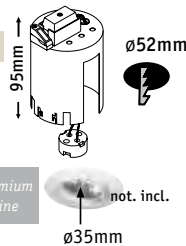

Premium Line

not. incl.

Ø35mm