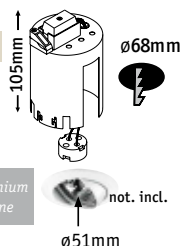

**Zápusťná krabice**  
**Obudova do zabudowy**  
**Встраиваемый стакан**

☒ Kov Metal Металл  
☞ Černá Czarny черный

- ▶ Zápusťná krabice je ideálnym doplnkom pro instalaci vestavbových svítidel - jednoduše nastrojit na vestavbové svítidlo, chrání např. izolační materiály.
- ▶ Halogenová objímka, včetně
- ▶ Přípojka pomocí spojovací krabice

- ▶ Specjalna puszka montażowa jest idealnym uzupełnieniem do każdej instalacji opraw do zabudowy - po prostu nasadzana jest na oprawę, chroni n.p. materiał izolacyjny.
- ▶ Włącznik oprawę halogenową
- ▶ Przyłącze za pomocą puszki połączeniowej

max. 1×35 W

EAN 4000870 002308  
230

Premium Line

not. incl.

Ø51mm

max. 1×20 W

EAN 4000870 002315  
231

Premium Line

EAN 4000870 002346  
234

Quality Line

not. incl.

Ø51mm

max. 35 W

EAN 4000870 002353  
235

Quality Line

not. incl.