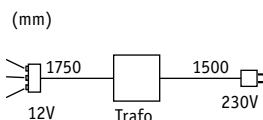

LED Transformer IP44 230/12V AC

- ▶ 230 V 50 Hz / 12 V AC 50 Hz
- ▶ Ideální pro venkovní prostor, IP44
- ▶ 230 V 50 Hz / 12 V AC 50 Hz
- ▶ Urządzenie znakomicie nadaje się do montażu na zewnątrz, IP44
- ▶ 230 V 50 Hz / 12 V AC 50 Hz
- ▶ Идеально для наружного освещения, IP44

230/12V, 6 VA
 max. 6 W
 ⌀50 ⇄70 ⚓60 mm
 EAN 4000870 987599
987.59

max. 6x 988.69	max. 6x 988.71	Connector 988.46	max. 3x 988.77	max. 3x 988.76	988.45	937.50

LED Transformer 230/12V AC

- ▶ 230 V 50 Hz / 12 V AC 50 Hz
- ▶ 230 V 50 Hz / 12 V AC 50 Hz
- ▶ 230 V 50 Hz / 12 V AC 50 Hz

Nožní stmívač pro žárovky
Ściemniacz nożny do oprawy żarówkowej
Ножной реостат для ламп накаливания

220-240V
 max. 75-500 W
 ⌀100 ⇄65 ⚓32 mm
 EAN 4000870 977040
977.04