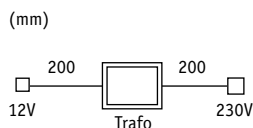

LED Transformer IP44 230/12V AC

- 230 V 50 Hz / 12 V AC 50 Hz
- Ideální pro venkovní prostor, IP44
- 230 V 50 Hz / 12 V AC 50 Hz
- Urządzenie znakomicie nadaje się do montażu na zewnątrz, IP44
- 230 V 50 Hz / 12 V AC 50 Hz
- Идеально для наружного освещения, IP44

230/12V, 6 VA
max. 6 W
⌀50 ⇄70 ⚓60 mm
EAN 4000870 987599
987.59

max. 6x 988.69	max. 6x 988.71	Connector 988.46	max. 3x 988.77	max. 3x 988.76	988.45	937.50

LED Transformer 230/12V AC

- 230 V 50 Hz / 12 V AC 50 Hz
- 230 V 50 Hz / 12 V AC 50 Hz
- 230 V 50 Hz / 12 V AC 50 Hz

230/12V, 20 VA
max. 20 W
⌀53 ⇄58 ⚓87 mm
EAN 4000870 977590
977.59

LED □ = 383-386

Jemné pojistky, balení 3 ks
Bezpiecznik czułe, 3 szt. w paczce
Слаботочные предохранители, 3 шт в упаковке

1000 mA	1250 mA	1600 mA	2000 mA	2500 mA	3150 mA	5000 mA
⌀5 ⇄20 mm EAN 4000870 979198 979.9919	⌀5 ⇄20 mm EAN 4000870 979129 979.12	⌀5 ⇄20 mm EAN 4000870 979297 979.9929	⌀5 ⇄20 mm EAN 4000870 979396 979.9939	⌀5 ⇄20 mm EAN 4000870 007679 979.9979	⌀5 ⇄20 mm EAN 4000870 006412 979.9949	⌀5 ⇄20 mm EAN 4000870 006436 979.9989

Nožní stmívač pro žárovky
Ściemniacz nożny do oprawy żarówkowej
Ножной реостат для ламп накаливания

220-240V
max. 75-500 W
⌀100 ⇄65 ⚓32 mm
EAN 4000870 977040
977.04