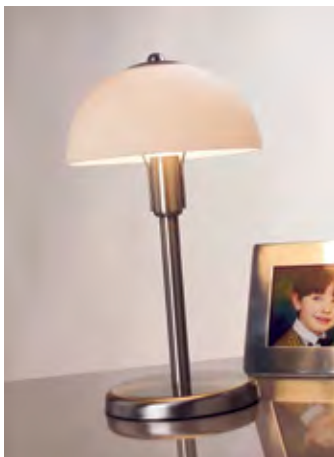

Ella

max. 1×40W, E14

230V

∅360 ø200 mm

EAN 4000870 770184

770.18

⚡ 314.66 28W

894.35 7W

Nikl kartáčovaný/Opál

Kov/Sklo

Nikiel satynowane/Opal

Metal/Szkło

Никель, крацеванный/Opал

Металл/Стекло

A++-E