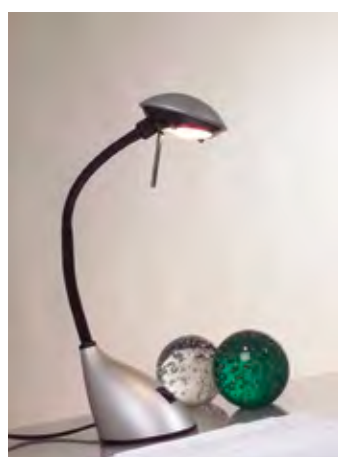

**Work LED**

incl. 1×2,4 W
6500-7000 K
230/12 V
⌀585 ⇄110 ⌀65 mm
EAN 4000870 793916
793.91

A++-A

LED

On/Off

☞ Chrom ☒ Kov
☞ Chrom ☒ Metal
☞ Хром ☒ Металл

**Ida**

incl. 1×20 W, G4, ☐
254 lm, 2900 K
230/12 V
⌀420 ⇄100 ⌀100 mm
EAN 4000870 770207
770.20

☞ 831.17

☞ Stříbrná ☒ Kov/Plast
☞ Srebrny
☒ Metal/Tworzywo sztuczne
☞ Серебро
☒ Металл/Пластмасса

B-D

Halogen

12V

On/Off

**Ida**

incl. 1×20 W, G4, ☐
254 lm, 2900 K
230/12 V
⌀420 ⇄100 ⌀100 mm
EAN 4000870 770214
770.21

☞ 831.17

☞ Uhlová ☒ Kov/Plast
☞ Węgiel
☒ Metal/Tworzywo sztuczne
☞ Углерод
☒ Металл/Пластмасса

B-D

Halogen

12V

On/Off

**Sara**

max. 1×60 W, E14
230 V
⌀980 ⌀180 mm
EAN 4000870 770252
770.25