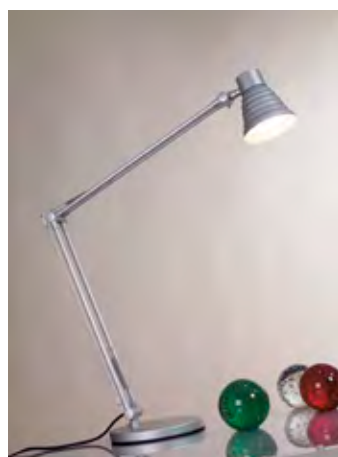

**Work LED**

incl. 1×2,4 W
6500-7000 K
230/12 V
⌀585 ⇄110 ⌀65 mm
EAN 4000870 793916
793.91

A++-A

LED

On/Off

☞ Chrom ☒ Kov
☞ Chrom ☒ Metal
☞ Хром ☒ Металл

**Ida**

incl. 1×20 W, G4, ☐
254 lm, 2900 K
230/12 V
⌀420 ⇄100 ⌀100 mm
EAN 4000870 770207
770.20

☞ 831.17

☞ Stříbrná ☒ Kov/Plast
☞ Srebrny
☒ Metal/Tworzywo sztuczne
☞ Серебро
☒ Металл/Пластмасса

B-D

Halogen

12V

On/Off

**Ida**

incl. 1×20 W, G4, ☐
254 lm, 2900 K
230/12 V
⌀420 ⇄100 ⌀100 mm
EAN 4000870 770214
770.21

☞ 831.17

☞ Uhlová ☒ Kov/Plast
☞ Węgiel
☒ Metal/Tworzywo sztuczne
☞ Углерод
☒ Металл/Пластмасса

B-D

Halogen

12V

On/Off

**Sara**

max. 1×60 W, E14
230 V
⌀980 ⌀180 mm
EAN 4000870 770252
770.25