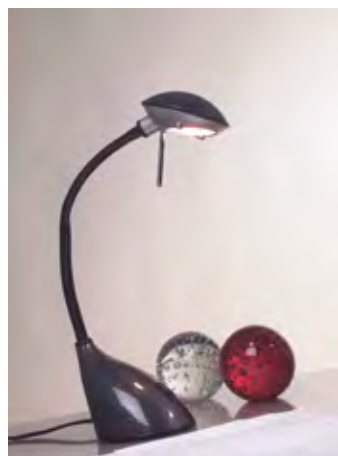

**Work LED**

incl. 1×2,4 W
6500-7000 K
230/12 V
⌀585 ⇄110 ⌀65 mm
EAN 4000870 793916
793.91

A++-A

LED

On/Off

☞ Chrom ☒ Kov
☞ Chrom ☒ Metal
☞ Хром ☒ Металл

**Ida**

incl. 1×20 W, G4, ☐
254 lm, 2900 K
230/12 V
⌀420 ⇄100 ⌀100 mm
EAN 4000870 770207
770.20

☞ 831.17

☞ Stříbrná ☒ Kov/Plast
☞ Srebrny
☒ Metal/Tworzywo sztuczne
☞ Серебро
☒ Металл/Пластмасса

B-D

Halogen

12V

On/Off

**Ida**

incl. 1×20 W, G4, ☐
254 lm, 2900 K
230/12 V
⌀420 ⇄100 ⌀100 mm
EAN 4000870 770214
770.21

☞ 831.17

☞ Uhlová ☒ Kov/Plast
☞ Węgiel
☒ Metal/Tworzywo sztuczne
☞ Углерод
☒ Металл/Пластмасса

B-D

Halogen

12V

On/Off

**Sara**

max. 1×60 W, E14
230 V
⌀980 ⌀180 mm
EAN 4000870 770252
770.25