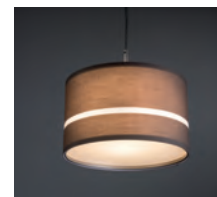

max. 50 W

⌀152 ø255 mm

EAN 4000870 603505

603.50

18,16 15,89 15,13

- 🌀 Caramel 📦 Stoff
- 🌀 Caramel 📦 Tissus
- 🌀 Caramel 📦 Textiel

**DecoSystems Diffusor**

max. 20 W