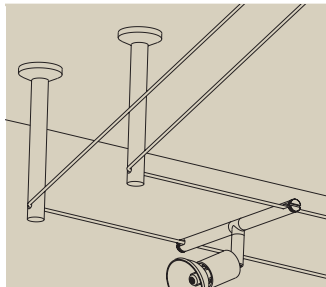

2x

4x

4x

4x

- 🔗 Chrom ☐ Metall
- 🔗 Chrome ☐ Métal
- 🔗 Chroom ☐ Metaal

EAN 4000870 178034
178.03 📦 9,06 7,93 7,55

Zwischenaufhängung
Suspension anti-flèche
Tussenophanging

- 🔗 Klar ☐ Kunststoff
- 🔗 Clair ☐ Matière plastique
- 🔗 Helder ☐ Kunststof

⊥ 160 mm ⇔ 100 cm
 ø12 mm ⇔ 170 mm
 EAN 4000870 178140
178.14 📦 12,10 10,58 10,08

Umlenker / Abhängung, zum Aufschrauben, 1 Paar
Renvoi d'angle / Support tubes à visser, 1 paire
Ombuiger / Ophanging, opschroefbaar, 1 set