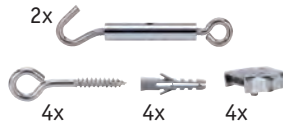

4 mm² ⇔ 12 m
 EAN 4000870 979556
979.055 📦 15,12 13,23 12,60

6 mm² ⇔ 12 m
 EAN 4000870 979471
979.047 📦 18,16 15,89 15,13

4 mm² ⇔ 100 m
 EAN 4000870 006566
979.057 📦 84,24 73,71 70,20

Sicherheits-Seilklemme, für Stromeinspeisung, 1 Paar
Attache boucle d'alimentation, 1 paire
Veiligheids-kabelklem, voor stroomvoeding, 1 set

2x

- 🔗 Chrom ☐ Metall
- 🔗 Chrome ☐ Métal
- 🔗 Chroom ☐ Metaal

max. 300 W
 EAN 4000870 978290
978.029 📦 2,39 2,09 1,99

Spann-Montageset, nicht isoliert
Kit de traction non isolé
Span-montageset, niet geïsoleerd

2x

4x

4x

4x

- 🔗 Chrom ☐ Metall
- 🔗 Chrome ☐ Métal
- 🔗 Chroom ☐ Metaal

EAN 4000870 178034
178.03 📦 9,06 7,93 7,55

Zwischenaufhängung
Suspension anti-flèche
Tussenophanging

- 🔗 Klar ☐ Kunststoff
- 🔗 Clair ☐ Matière plastique
- 🔗 Helder ☐ Kunststof

⊥ 160 mm ⇔ 100 cm
 ø12 mm ⇔ 170 mm
 EAN 4000870 178140
178.14 📦 12,10 10,58 10,08

Umlenker / Abhängung, zum Aufschrauben, 1 Paar
Renvoi d'angle / Support tubes à visser, 1 paire
Ombuiger / Ophanging, opschroefbaar, 1 set