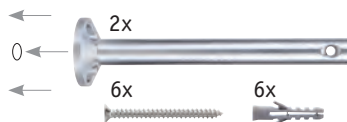

2x

4x

4x

4x

- 🔗 Chrom ☐ Metall
- 🔗 Chrome ☐ Métal
- 🔗 Chroom ☐ Metaal

EAN 4000870 178034
178.03 📦 9,06 7,93 7,55

Zwischenaufhängung
Suspension anti-flèche
Tussenophanging

- 🔗 Klar ☐ Kunststoff
- 🔗 Clair ☐ Matière plastique
- 🔗 Helder ☐ Kunststof

⊥ 160 mm ⇔ 100 cm
 ø12 mm ⇔ 170 mm
 EAN 4000870 178140
178.14 📦 12,10 10,58 10,08

Umlenker / Abhängung, zum Aufschrauben, 1 Paar
Renvoi d'angle / Support tubes à visser, 1 paire
Ombuiger / Ophanging, opschroefbaar, 1 set