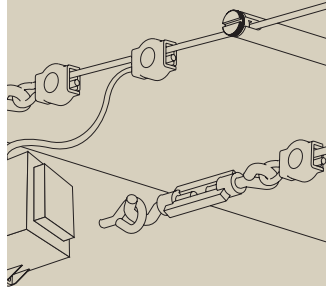

- 🔗 Klar ☐ Kupfer/Kunststoff
- 🔗 Clair ☐ Cuivre/Matière plastique
- 🔗 Helder ☐ Koper/Kunststof

Sicherheits-Spannseil, isoliert
Câble de tension de sécurité isolé
Veiligheids-spankabel, geïsoleerd

2,5 mm² ⇔ 12 m
 EAN 4000870 979693
979.069 📦 12,10 10,58 10,08

4 mm² ⇔ 12 m
 EAN 4000870 979556
979.055 📦 15,12 13,23 12,60

6 mm² ⇔ 12 m
 EAN 4000870 979471
979.047 📦 18,16 15,89 15,13

4 mm² ⇔ 100 m
 EAN 4000870 006566
979.057 📦 84,24 73,71 70,20

Sicherheits-Seilklemme, für Stromeinspeisung, 1 Paar
Attache boucle d'alimentation, 1 paire
Veiligheids-kabelklem, voor stroomvoeding, 1 set