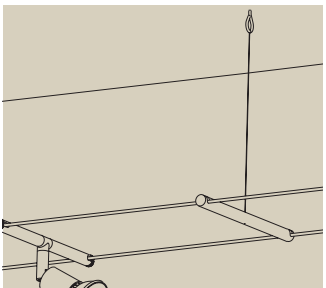

2x

4x

4x

4x

- 🔗 Chrom ☐ Metall
- 🔗 Chrome ☐ Métal
- 🔗 Chroom ☐ Metaal

EAN 4000870 178034
178.03 📦 9,06 7,93 7,55

Zwischenaufhängung
Suspension anti-flèche
Tussenophanging

- 🔗 Klar ☐ Kunststoff
- 🔗 Clair ☐ Matière plastique
- 🔗 Helder ☐ Kunststof

⊥ 160 mm ⇔ 100 cm
 ø12 mm ⇔ 170 mm
 EAN 4000870 178140
178.14 📦 12,10 10,58 10,08

Umlenker / Abhängung, zum Aufschrauben, 1 Paar
Renvoi d'angle / Support tubes à visser, 1 paire
Ombuiger / Ophanging, opschroefbaar, 1 set