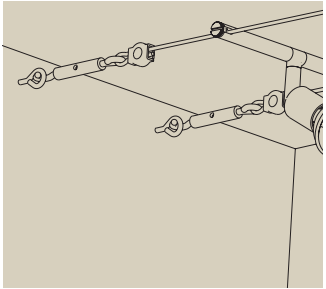

Spann-Montageset, nicht isoliert
Kit de traction non isolé
Span-montageset, niet geïsoleerd

2x

4x

4x

4x

- 🔗 Chrom ☐ Metall
- 🔗 Chrome ☐ Métal
- 🔗 Chroom ☐ Metaal

EAN 4000870 178034
178.03 📦 9,06 7,93 7,55