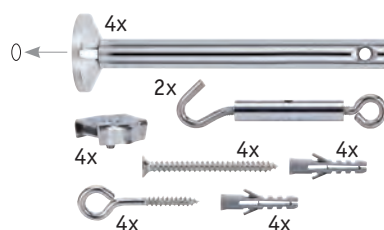

**Umlenker / Abhängung, zum Aufschrauben, 1 Paar**  
**Renvoi d'angle / Support tubes à visser, 1 paire**  
**Ombuiger / Ophanging, opschroefbaar, 1 set**

🔧 Chrom ☒ Metall  
 🔧 Chrome ☒ Métal  
 🔧 Chroom ☒ Metaal

⚙️ 165 ø16 mm  
 EAN 4000870 178249  
**178.24** 📦 12,10 10,58 10,08

**Spann-Montageset**  
**Kit de traction**  
**Span-montageset**

🔧 Chrom ☒ Metall  
 🔧 Chrome ☒ Métal  
 🔧 Chroom ☒ Metaal

⚙️ 165 ø16 mm  
 EAN 4000870 178348  
**178.34** 📦 21,18 18,53 17,65

**Stromeinspeisung, 1 Paar**  
**Connecteur d'alimentation, 1 paire**  
**stroomvoeding, 1 set**

🔧 Chrom matt ☒ Metall  
 🔧 Chrome mat ☒ Métal  
 🔧 Chroom mat ☒ Metaal

max. 300 W  
 12 V  
 ⚙️ 30 mm ø12 mm 6 mm<sup>2</sup>  
 EAN 4000870 972830  
**972.83** 📦 5,42 4,75 4,52