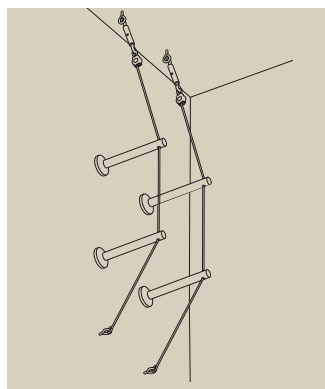

**Umlenker / Abhängung, zum Aufschrauben, 1 Paar**  
**Renvoi d'angle / Support tubes à visser, 1 paire**  
**Ombuiger / Ophanging, opschroefbaar, 1 set**

🔧 Chrom ☒ Metall  
 🔧 Chrome ☒ Métal  
 🔧 Chroom ☒ Metaal

⚙️ 165 ø16 mm  
 EAN 4000870 178249  
**178.24** 📦 12,10 10,58 10,08

**Spann-Montageset**  
**Kit de traction**  
**Span-montageset**

🔧 Chrom ☒ Metall  
 🔧 Chrome ☒ Métal  
 🔧 Chroom ☒ Metaal

⚙️ 165 ø16 mm  
 EAN 4000870 178348  
**178.34** 📦 21,18 18,53 17,65

**Stromeinspeisung, 1 Paar**  
**Connecteur d'alimentation, 1 paire**  
**stroomvoeding, 1 set**

🔧 Chrom matt ☒ Metall  
 🔧 Chrome mat ☒ Métal  
 🔧 Chroom mat ☒ Metaal

max. 300 W  
 12 V  
 ⚙️ 30 mm ø12 mm 6 mm<sup>2</sup>  
 EAN 4000870 972830  
**972.83** 📦 5,42 4,75 4,52

**Socket Lampenhalter, für Seilsysteme**  
**Tête de spot Socket pour câbles**  
**Socket lampenhouder, voor kabelsystemen**

🔧 Schwarz ☒ Metall  
 🔧 Noir ☒ Métal  
 🔧 Zwart ☒ Metaal

max. 35 W, G4  
 12 V  
 EAN 4000870 978412  
**978.41** 📦 3,61 3,16 3,01