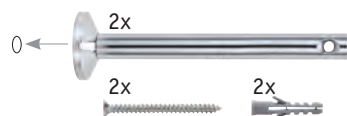

**Umlenker / Abhängung, zum Aufschrauben, 1 Paar**  
**Renvoi d'angle / Support tubes à visser, 1 paire**  
**Ombuiger / Ophanging, opschroefbaar, 1 set**

🔧 Chrom ☒ Metall  
 🔧 Chrome ☒ Métal  
 🔧 Chroom ☒ Metaal

⚙️ 165 ø16 mm  
 EAN 4000870 178249  
**178.24** 📦 12,10 10,58 10,08

**Spann-Montageset**  
**Kit de traction**  
**Span-montageset**

🔧 Chrom ☒ Metall  
 🔧 Chrome ☒ Métal  
 🔧 Chroom ☒ Metaal

⚙️ 165 ø16 mm  
 EAN 4000870 178348  
**178.34** 📦 21,18 18,53 17,65

**Stromeinspeisung, 1 Paar**  
**Connecteur d'alimentation, 1 paire**  
**stroomvoeding, 1 set**

🔧 Chrom matt ☒ Metall  
 🔧 Chrome mat ☒ Métal  
 🔧 Chroom mat ☒ Metaal

max. 300 W  
 12 V  
 ⚙️ 30 mm ø12 mm 6 mm<sup>2</sup>  
 EAN 4000870 972830  
**972.83** 📦 5,42 4,75 4,52