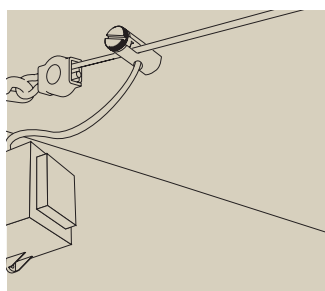

⚙️ 165 ø16 mm  
 EAN 4000870 178249  
**178.24** 📦 12,10 10,58 10,08

**Spann-Montageset**  
**Kit de traction**  
**Span-montageset**

🔧 Chrom ☒ Metall  
 🔧 Chrome ☒ Métal  
 🔧 Chroom ☒ Metaal

⚙️ 165 ø16 mm  
 EAN 4000870 178348  
**178.34** 📦 21,18 18,53 17,65