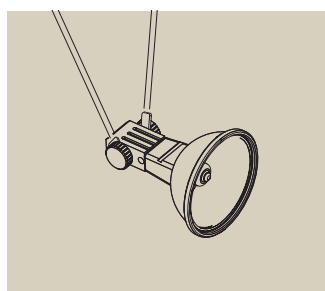

**Umlenker / Abhängung, zum Aufschrauben, 1 Paar**  
**Renvoi d'angle / Support tubes à visser, 1 paire**  
**Ombuiger / Ophanging, opschroefbaar, 1 set**

🔧 Chrom ☒ Metall  
 🔧 Chrome ☒ Métal  
 🔧 Chroom ☒ Metaal

⚙️ 165 ø16 mm  
 EAN 4000870 178249  
**178.24** 📦 12,10 10,58 10,08

**Spann-Montageset**  
**Kit de traction**  
**Span-montageset**

🔧 Chrom ☒ Metall  
 🔧 Chrome ☒ Métal  
 🔧 Chroom ☒ Metaal

⚙️ 165 ø16 mm  
 EAN 4000870 178348  
**178.34** 📦 21,18 18,53 17,65

**Stromeinspeisung, 1 Paar**  
**Connecteur d'alimentation, 1 paire**  
**stroomvoeding, 1 set**

🔧 Chrom matt ☒ Metall  
 🔧 Chrome mat ☒ Métal  
 🔧 Chroom mat ☒ Metaal

max. 300 W  
 12 V  
 ⚙️ 30 mm ø12 mm 6 mm<sup>2</sup>  
 EAN 4000870 972830  
**972.83** 📦 5,42 4,75 4,52

**Socket Lampenhalter, für Seilsysteme**  
**Tête de spot Socket pour câbles**  
**Socket lampenhouder, voor kabelsystemen**

🔧 Schwarz ☒ Metall  
 🔧 Noir ☒ Métal  
 🔧 Zwart ☒ Metaal

max. 35 W, G4  
 12 V  
 EAN 4000870 978412  
**978.41** 📦 3,61 3,16 3,01