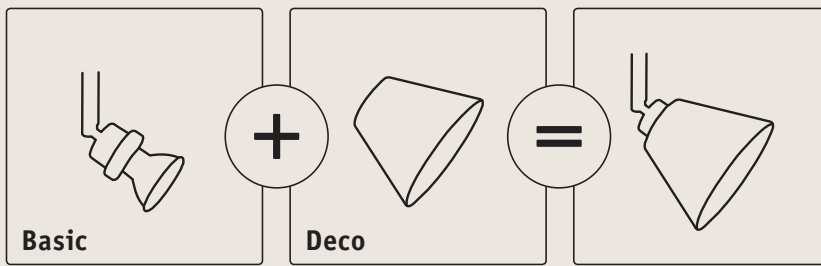

*Kombinieren Sie selbst Ihr persönliches Lichtsystem*  
*Composez vous-même votre système d'éclairage personnel*  
*Combineer uw persoonlijk lichtstelsel zelf*

**Basic-Spot** A++-E  
 incl. 1x3,5 W, GZ10,  $\triangle A^+$   
 250 lm, 2.700 K  
 230 V  
 $\updownarrow$ 125  $\varnothing$ 51  $\nearrow$ 50 mm  
 EAN 4000870 951828  
**951.82** 26,03 22,77 21,69  
  
 Chrom matt Metall  
 Chrome mat Métal  
 Chroom mat Metaal  
 281.87