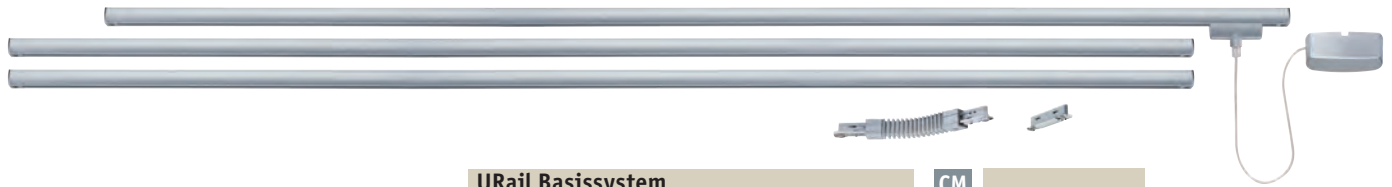

CM

- ☞ Chrom matt
- ☞ Chrome mate
- ☞ Chroom mat

W

- ☞ Weiß
- ☞ Blanc
- ☞ Wit

URail Basissystem
Système de base URail
URail Basissysteem

max. 1.000 W
 ⇄3,1 m

CM

EAN 4000870 950166
950.16

72,12 63,10 60,10

Schiene
Rail
Rail

max. 1.000 W
 ⤴18 mm ⤵18 mm ⇄0,1 m

CM

⇄0,1 m

EAN 4000870 950869
950.86

4,21 3,69 3,51

W