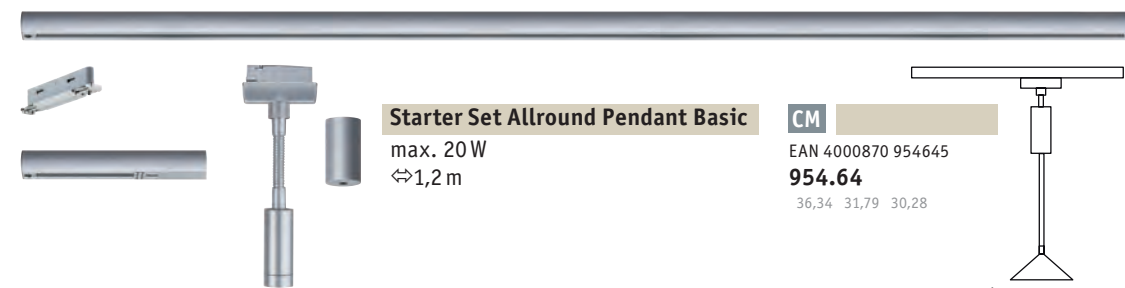

Endeinspeisung
Alimentation de fin de ligne
Eindvoeding

max. 1.000 W
 ⌀18 mm ⇄18 mm ⇄2,4 m

CM
 EAN 4000870 951255
951.25
 13,31 11,64 11,09

- ▶ Der Schienenschalter bietet die Möglichkeit nachfolgende Wandabschnitte direkt zu- oder abzuschalten
- ▶ Einfache Steck-Montage

- ▶ Le commutateur rail permet d'activer ou de désactiver directement les sections murales
- ▶ Montage à emboîtement simple

- ▶ De railschakelaar biedt de mogelijkheid de volgende wandgedeelten direct in- of uit te schakelen
- ▶ Eenvoudige steekmontage

Rail Switch
 max. 500 W
 ⌀18 ⇄135 ⇄18 mm

CM
 EAN 4000870 952825
952.82
 10,27 8,99 8,56

W
 EAN 4000870 953112
953.11
 10,27 8,99 8,56

Starter Set Allround Pendant Basic
 max. 20 W
 ⇄1,2 m

CM
 EAN 4000870 954645
954.64
 36,34 31,79 30,28