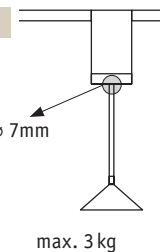

Universal Pendant Adapter
⌀106 ⌀62 mm

CM
EAN 4000870 954942
954.94
18,16 15,89 15,13

W
EAN 4000870 954959
954.95
18,16 15,89 15,13