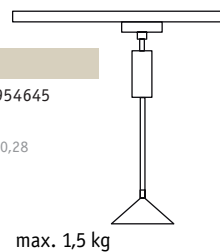

Rail Switch
 max. 500 W
 ⌀18 ⇄135 ⇄18 mm

CM
 EAN 4000870 952825
952.82
 10,27 8,99 8,56

W
 EAN 4000870 953112
953.11
 10,27 8,99 8,56

Starter Set Allround Pendant Basic
 max. 20 W
 ⇄1,2 m

CM
 EAN 4000870 954645
954.64
 36,34 31,79 30,28

⇄135 ⌀26 mm

CM
 EAN 4000870 974742
974.74
 3,61 3,16 3,01