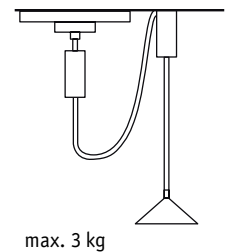

- ▶ Le commutateur rail permet d'activer ou de désactiver directement les sections murales
- ▶ Montage à emboîtement simple

- ▶ De railschakelaar biedt de mogelijkheid de volgende wandgedeelten direct in- of uit te schakelen
- ▶ Eenvoudige steekmontage

Rail Switch
 max. 500 W
 ⌀18 ⇄135 ⇄18 mm

CM
 EAN 4000870 952825
952.82
 10,27 8,99 8,56

W
 EAN 4000870 953112
953.11
 10,27 8,99 8,56

Starter Set Allround Pendant Basic
 max. 20 W
 ⇄1,2 m

CM
 EAN 4000870 954645
954.64
 36,34 31,79 30,28