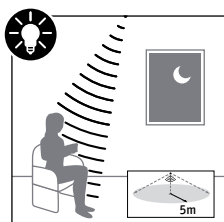

Selbst bei geringer Bewegung bleibt das Licht eingeschaltet

La lumière reste allumée même avec de petits mouvements

Zelfs bij de kleinste beweging blijft het licht ingeschakeld